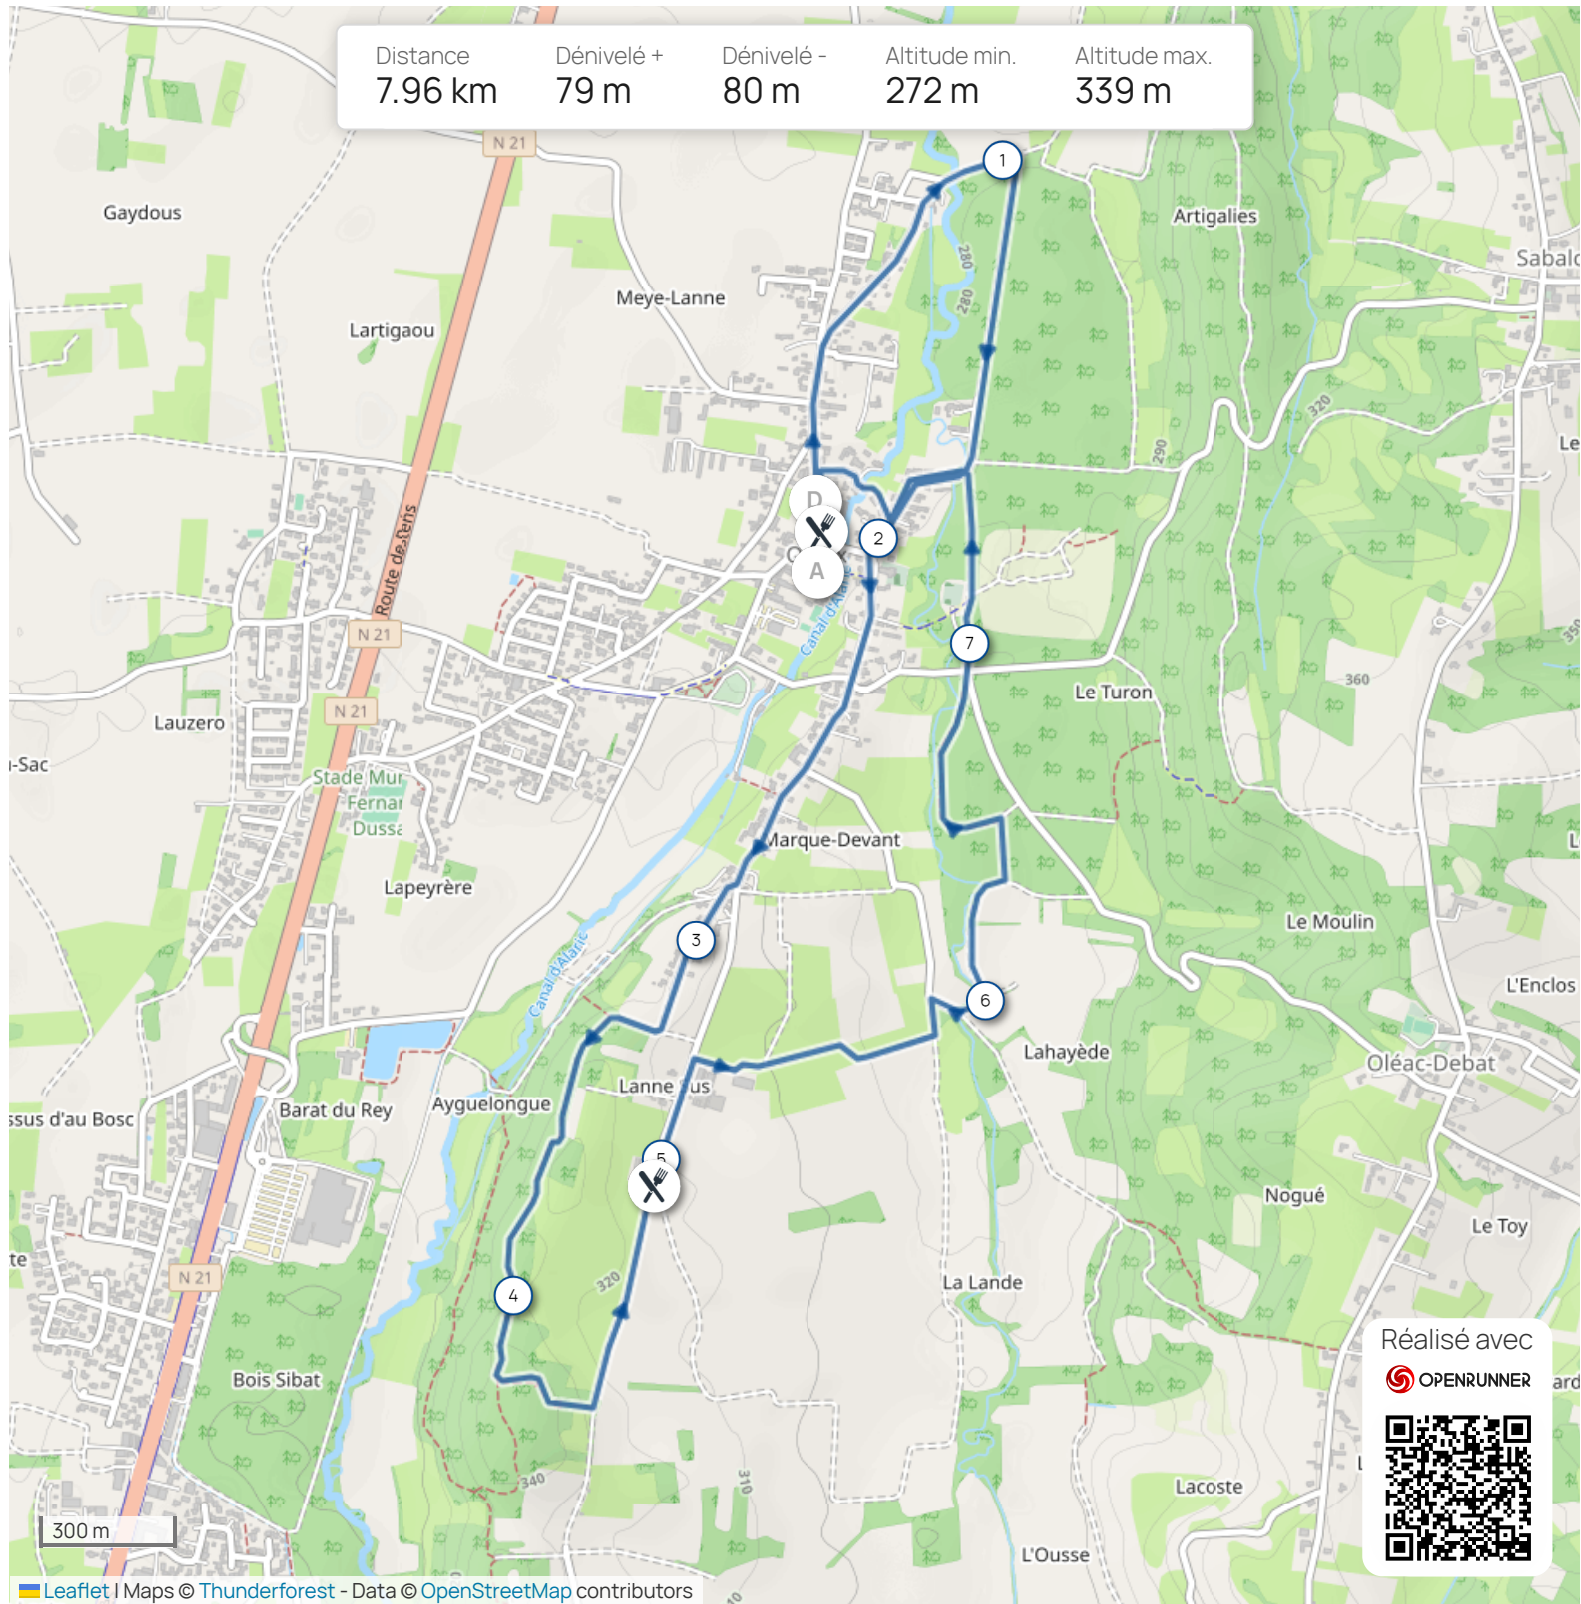

Distance	Dénivelé +	Dénivelé -	Altitude min.	Altitude max.
7.96 km	79 m	80 m	272 m	339 m

Réalisé avec

Les informations sur les types de voies ne sont pas disponibles pour ce parcours.

En savoir plus