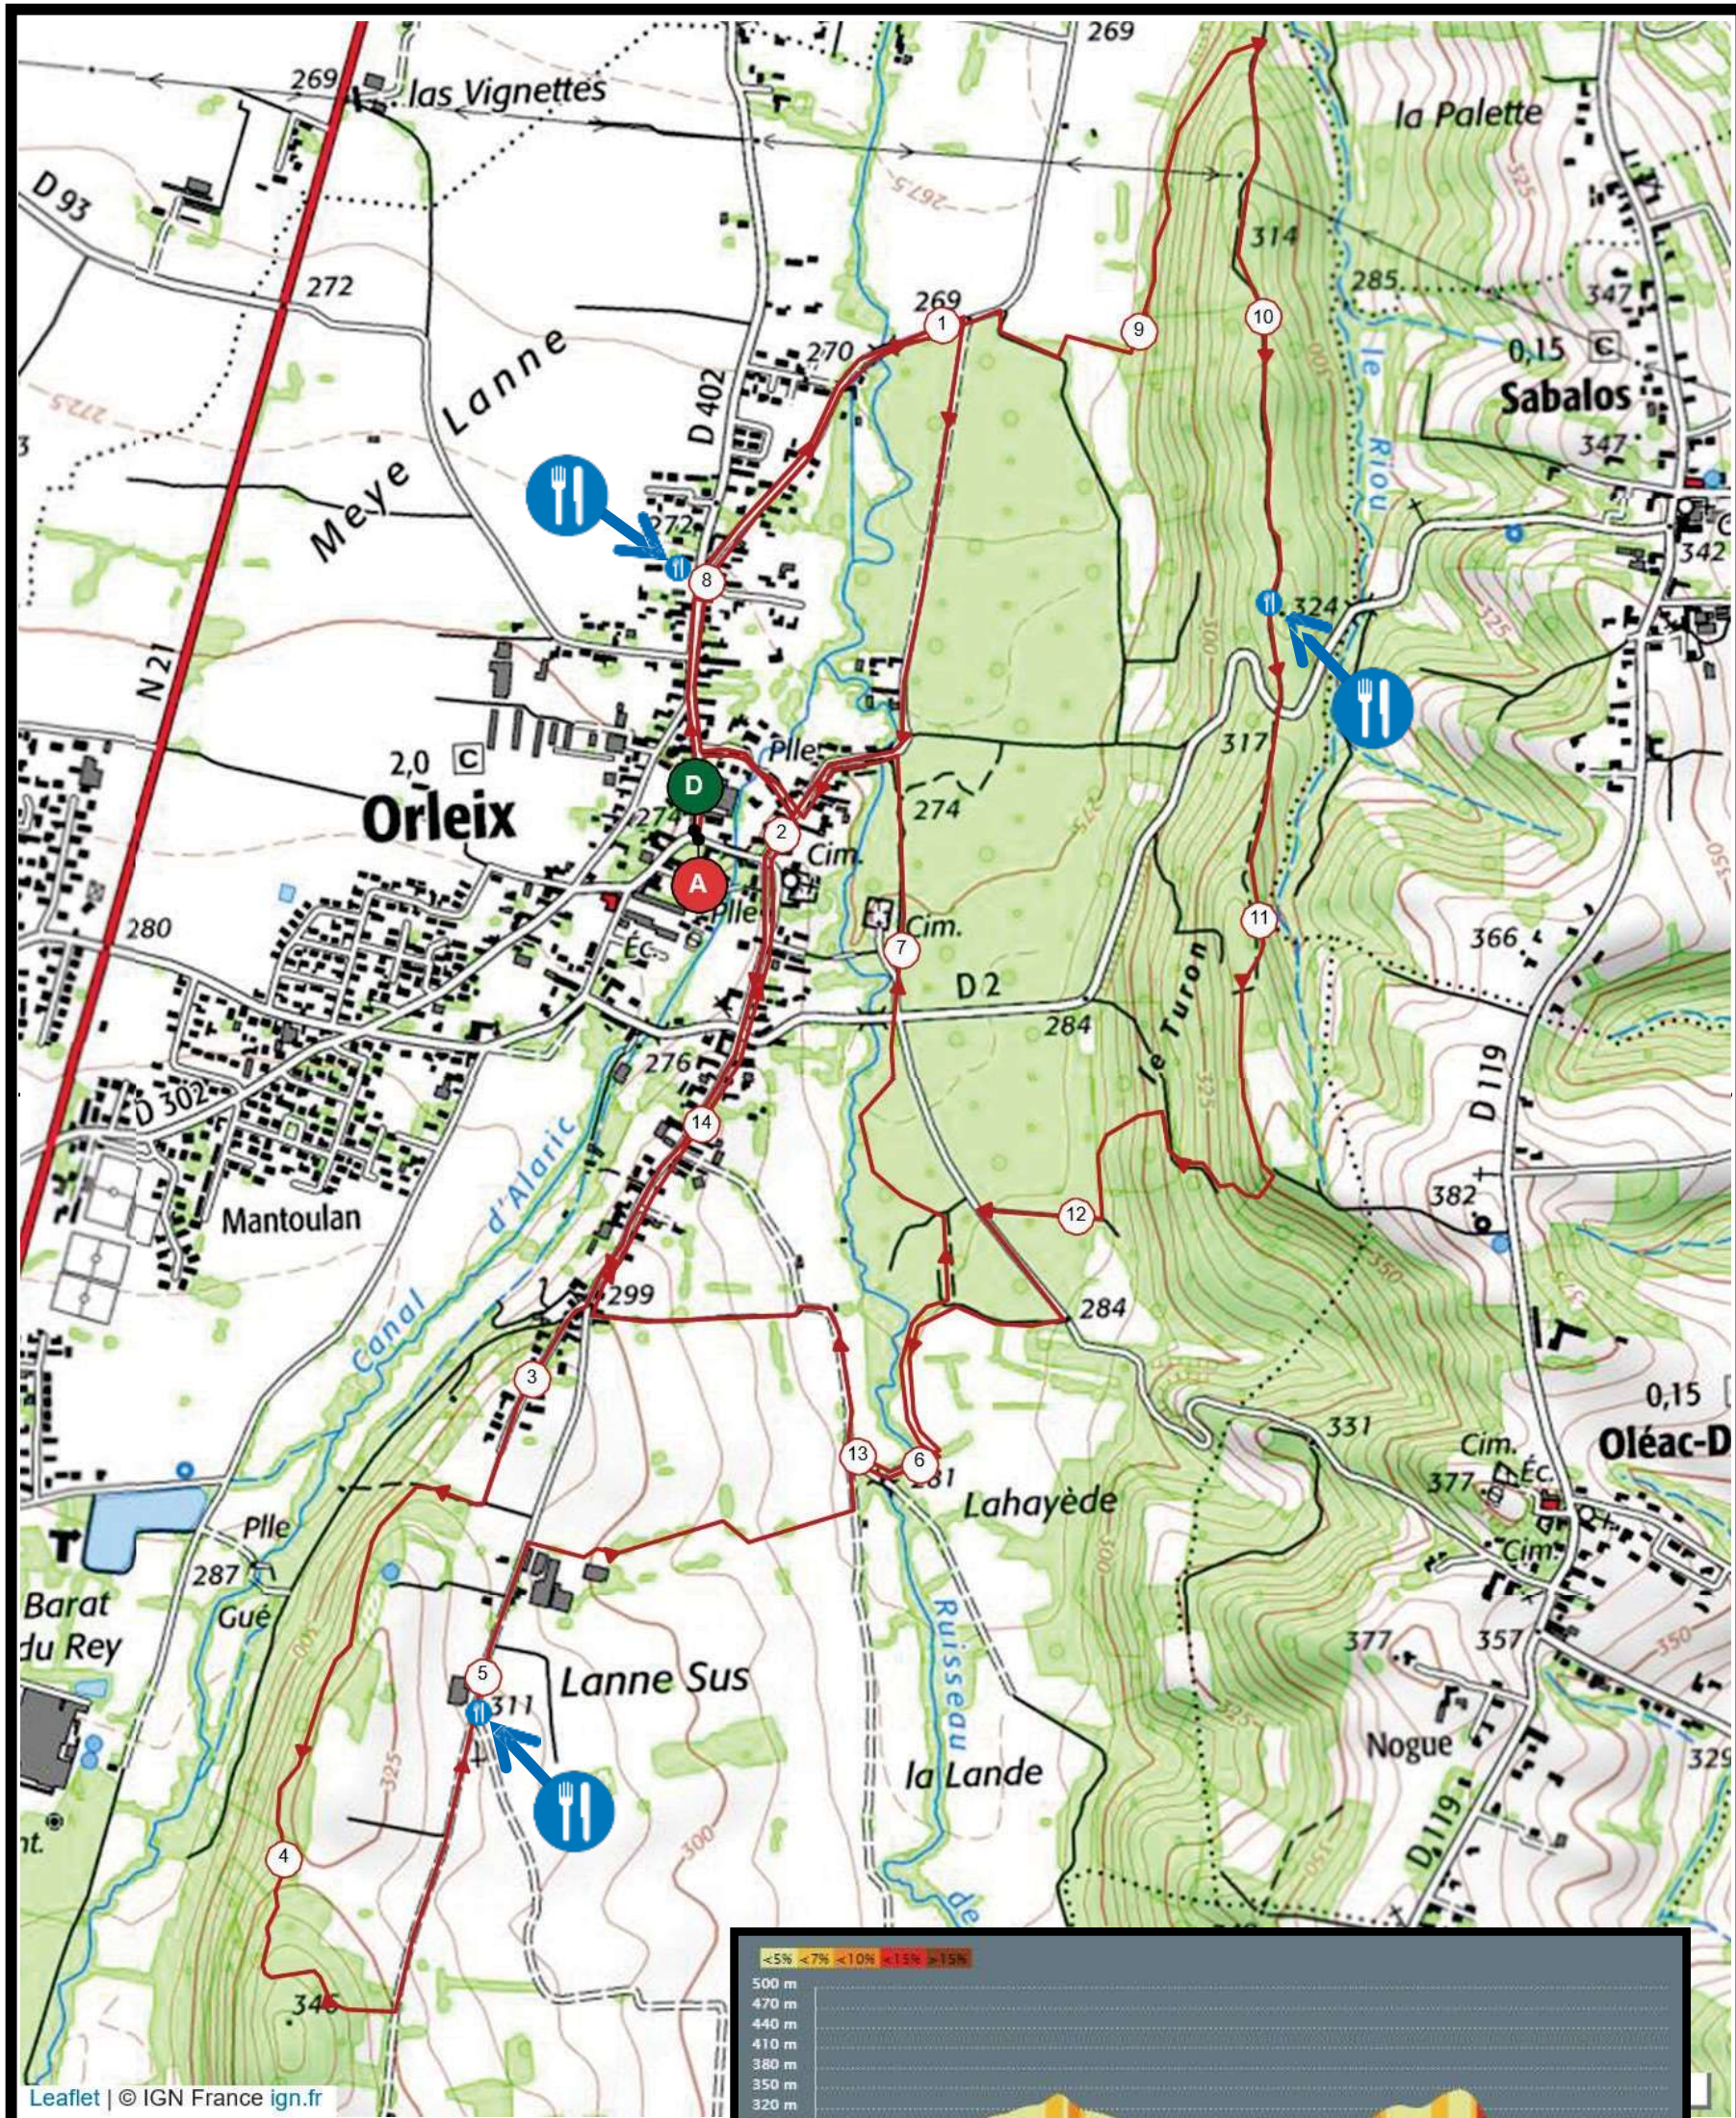

Les Boucles de l'Alaric 2022

Dimanche 5 Juin –

Parcours 15 km

Départ 9h20: **TRAIL**

Ravitaillements : 5^{ème} - 8^{ème} - 10,5^{ème} km et à l'arrivée

DEPART

BORNE KM

RAVITAILLEMENT

ARRIVEE