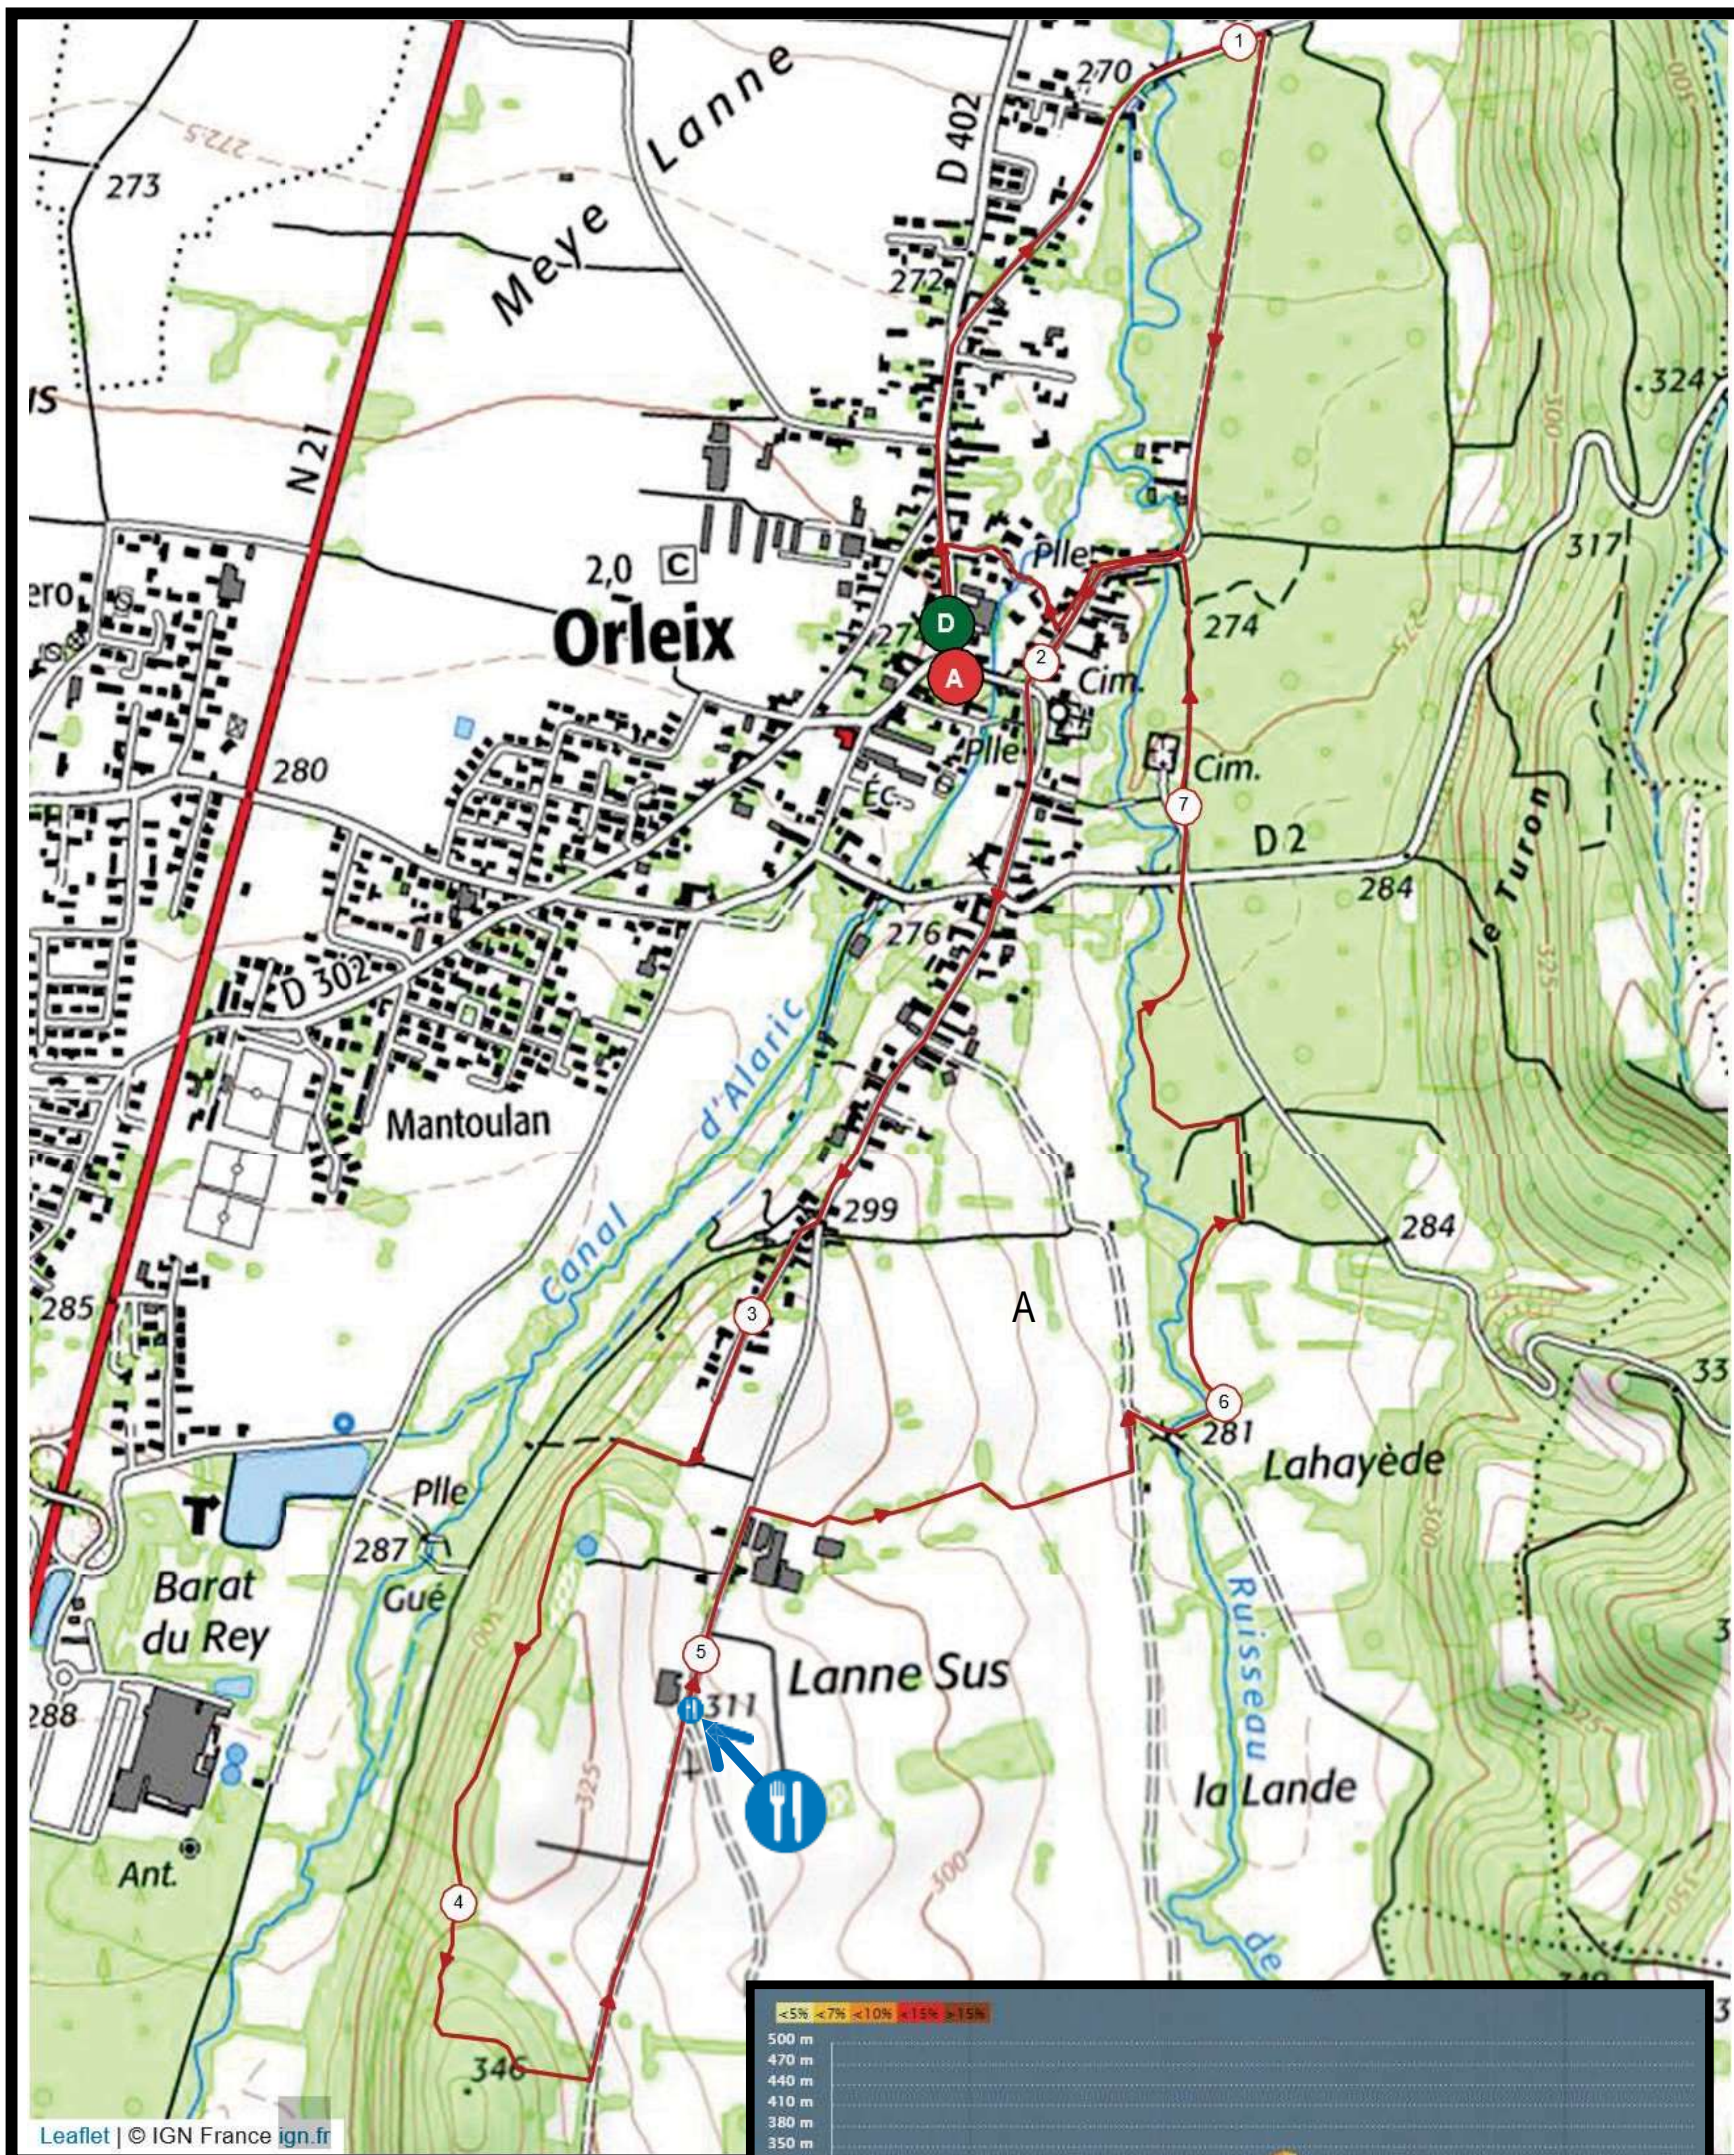

# Les Boucles de l'Alaric 2022

Dimanche 5 Juin

## Parcours 8 km

Départ 9h30 : **COURSE**

Départ 9h32 : **MARCHE** (chronométrée) + **RANDONNÉE** (non chronométrée)

Ravitaillements : 5<sup>ème</sup> km et à l'arrivée

DEPART

BORNE KM

RAVITAILLEMENT

ARRIVEE